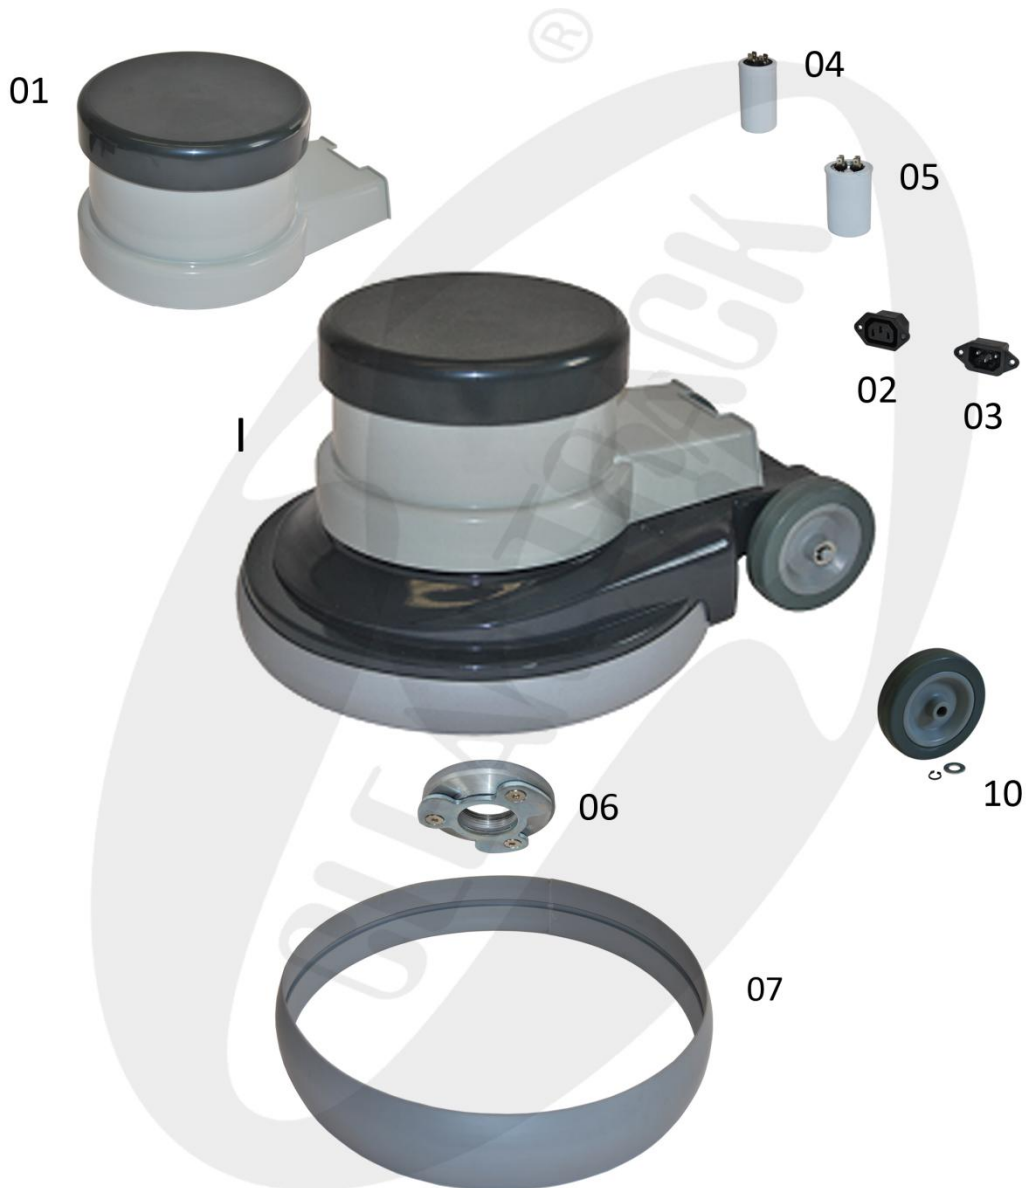

Ersatzteilliste

Version 07/2018
C40370

FloorLine Einscheibenmaschine CT 17 GR

Ersatzteilliste

Version 07/2018
C40370

FloorLine Einscheibenmaschine CT 17 GR

Bildnummer / image number	Bezeichnung / description	Art.-Nr. / part-no.
I	Maschinenkopf komplett / entire machine head	891301.000000
II	Tank komplett / entire tank	891001.000000
III	Steuerstange komplett / entire adjustment rod	891301.000101
	Polierbürste / polish brush	257168.101000
	Schleifkorn-Tellerbürste / disc brush	257168.190000
	Schleifkorn-Tellerbürste / disc brush	257168.193000
	Shampoobürste blau weiß/ shampoo brush blue/white	257168.200000
	Schrubbbürste grün weiß/ scrubbing brush green/white	257168.220000
	Schrubbbürste weiß / scrubbing brush white	257168.230000
	Tellerbürste / disc brush	257168.600000
	Treibteller / pad holder	257168.980000
	Treibteller / pad holder	257168.990000

Ersatzteilliste

Version 07/2018
C40370

FloorLine Einscheibenmaschine CT 17 GR

Bildnummer / image number	Bezeichnung / description	Art.-Nr. / part-no.
1	Maschinenkopf komplett / entire machine head	891301.000000
01	Motorverkleidung / motor enclosure	891301.000051
02	Zusatzsteckdose / 3-pin socket	891301.000052
03	Anschlusssteckdose / 3-pin socket	891301.000053
04	Kondensator / capacitor 25 μ F	891301.000059
05	Anlauf-Kondensator / capacitor 250 μ F	891301.000058
06	Bürstenflansch / brush holder seat	891301.000063
07	Gummiring / rubber ring	891301.000065
10	Rad inkl. Unterlegscheibe und Seegerring/ back wheel incl. washer and circlip	891301.095066