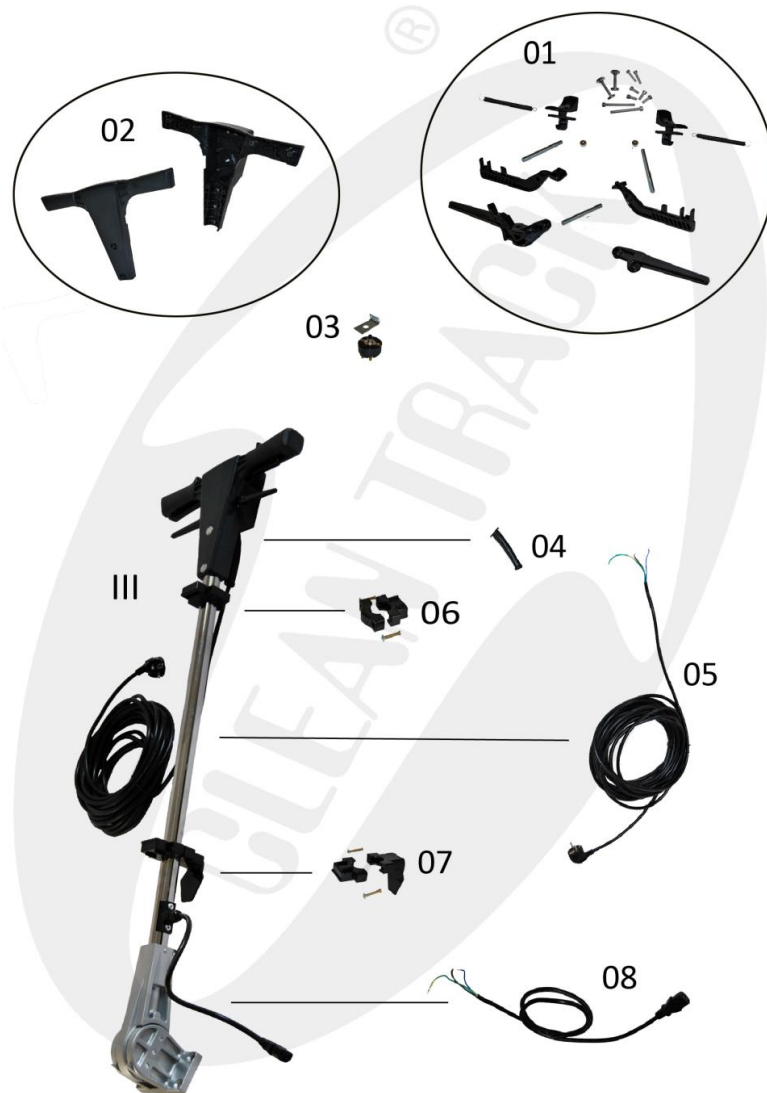

Ersatzteilliste

Version 07/2018
C40370

FloorLine Einscheibenmaschine CT 17 GR

Bildnummer / image number	Bezeichnung / description	Art.-Nr. / part-no.
1	Maschinenkopf komplett / entire machine head	891301.000000
01	Motorverkleidung / motor enclosure	891301.000051
02	Zusatzsteckdose / 3-pin socket	891301.000052
03	Anschlusssteckdose / 3-pin socket	891301.000053
04	Kondensator / capacitor 25 μ F	891301.000059
05	Anlauf-Kondensator / capacitor 250 μ F	891301.000058
06	Bürstenflansch / brush holder seat	891301.000063
07	Gummiring / rubber ring	891301.000065
10	Rad inkl. Unterlegscheibe und Seegerring/ back wheel incl. washer and circlip	891301.095066

Ersatzteilliste

Version 07/2018
C40370

FloorLine Einscheibenmaschine CT 17 GR

Bildnummer / image number	Bezeichnung / description	Art.-Nr. / part-no.
III	Steuerstange komplett / entire adjustment rod	891301.000101
01	Kleinteile und Schrauben komplett für Griffschale ohne Schalter und Halter	891301.000200
02	Griffschale komplett / t-part base	891301.000007
03	Schalter mit Befestigungswinkel / power switch with holder	891301.000002
04	Knickschutz / cable grommet	891301.000006
05	Netzkabel / power cord	860018.000000
06	Tankhalterung oben / mounting kit for 30 mm rod	891301.000012
07	Tankhalterung unten / tank support + cable hook for 30 mm rod	891301.000015
08	Kabel mit Stecker / wiring with connector	891301.000023
ohne Abbildung	Schrauben zu Befestigung der Griffstange 4 Stück	891301.000201
ohne Abbildung	Tankanschluss Pömpel	891301.000202
ohne Abbildung	Tankanschluss Schlauch	891301.000203