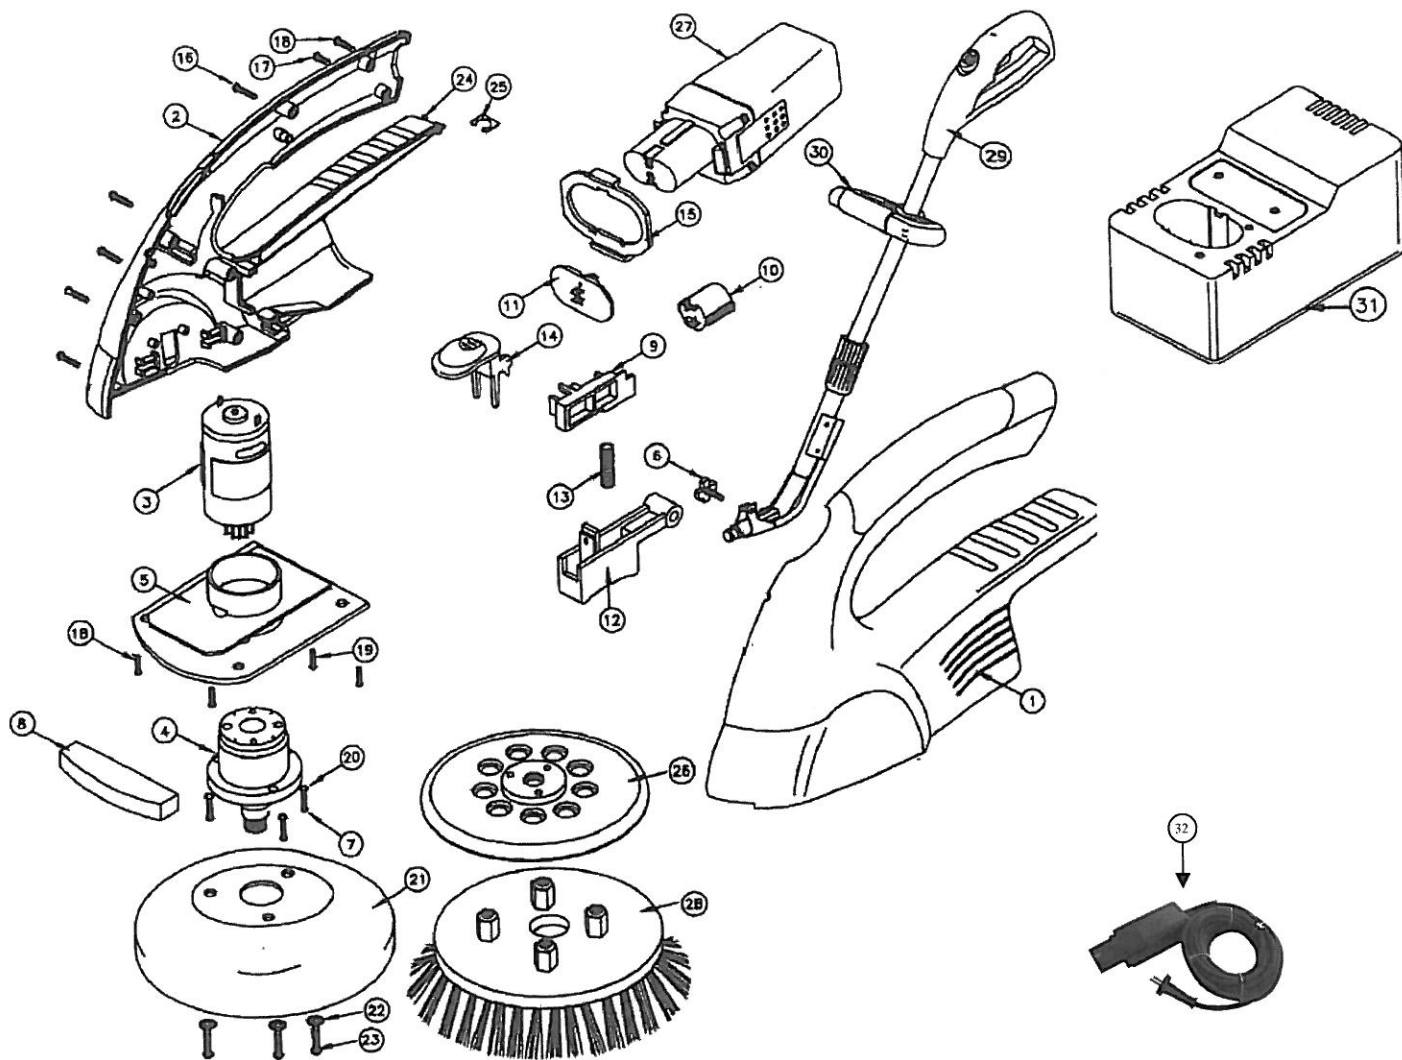

Ersatzteilliste
Spare parts list
Liste des pièces de rechange

Scrubby

Einscheibenmaschine
Single Disc Machine
Monobrosse

Pos.	Art. Nr.	Bezeichnung	Désignation	Designation
1	715.050	Motorgehäuse rechts	boîte de moteur droit	housing right
2	715.051	Motorgehäuse links	boîte de moteur gauche	housing left
3	715.059	Motor Scrubby	moteur	motor
4				
5				
6	715.054	Schraube für Griff	vis pour manche	screw for handle
7				
8				
9	715.056	ON/OFF Schalter	interrupteur on off	on off switch
10				
11				
12				
13				
14	715.055	ON/OFF Schalter	interrupteur on off	on off switch
15				
16				
17				
18				
19				
20				
21	715.062	Spritzschutz	protection d'eau	splash protection
22				
23				
24				
25				
26	715.057	Padhalter	porte disc	pad holder
27	715.010	Akku Met. Hybrid 9 Volt	accu batterie	accu battery
28	715.030	Nylon Bürste 145mm	brosse standard	brush standard
	715.031	Tynex Bürste 145mm	brosse tynex	brush tynex
29	715.063	Teleskopgriff komplett	poignée télescopique	telescopic handle comp.
30	715.045	Griff Scrubby	poignée	handle
31	715.012	Schnell-Ladegerät für 9V	chargeur	charger
32	715.015	Mains-connector VDE	Mains-connector VDE	Mains-connector VDE
	715.016	Mains-connector SEV	Mains-connector VDE	Mains-connector VDE